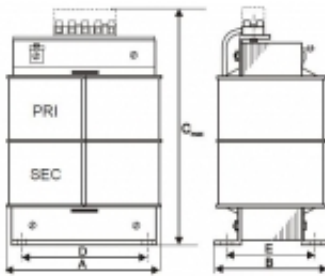

Link do produktu: <https://www.egniazdko.pl/transformator-2500va-tum-2501a-230230v-p-8581.html>

Transformator 2500VA TUM 2501/A 230/230V

Cena brutto	1 470,90 zł
Cena netto	1 195,85 zł
Dostępność	Na zamówienie
Numer katalogowy	16252-9921
Kod EAN	5907812713171
Producent	Breve-Tufvassons

Opis produktu

Transformator 1-fazowy

Wykonanie otwarte transformatora ogólnego stosowania, do wbudowania w instalacjach i urządzeniach przemysłowych lub elektromagnetycznych.

Wykonanie w I klasie izolacji oraz stopniu ochrony IP00, max. temperatura otęnia 40°C, klasa cieplna izolacji B (130°C).

Wykonanie zgodnie z EN 61558. Oznaczenia i odmiany TUM (x)(y)/(z) np. TUM 2501/H gdzie:

1.(x) - liczba odp. 1/10 mocy w VA

2.(y) - symbol wykonania cewek: "0" z korpusem 2-komorowym (wersja podst.); "1" z korpusem 1-komorowym (wersja z obniżonym napięciem zwarcia);

3.(z) - symbol położenia: "A"- wersja pionowa (podstawowa); "H"- wersja pozioma

Moc: 2500VA

Napięcie pierwotne: 230V

Napięcie wtórne: 230V

Wymiary:

A = 176 mm

B = 132 mm

C = 303 mm

D = 112 mm

E = 102 mm

Mocowanie: 10 x 18